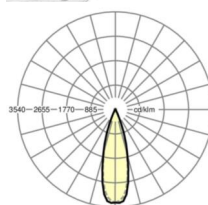

электротехника

Балласт	Электронный драйвер (1 штука)
Мощность системы	37W
сетевое напряжение	230V/50Hz
класс энергосбережения/Источник света	D

Оптика

Оснастка	LED, цветопередача/оттенок света CRI ≥ 80 / 6500K
Допуск для координаты цветности (MacAdam)	3SDCM
Фотобиологическая безопасность (светильник)	RG1
Номинальный световой поток	5820lm
Срок службы LED	50000h L80/B10 (Tq 40°C)
светоотдача светильников	156lm/W
Угол излучения	30° (C0) / 30° (C90)
UGR поп./вдоль	11.8 / 10.4

DEEP-LINK

<https://www.regiolum.de/ru/article/19442004160>

Ссылка	LED 6000lm 865
ηLB	100 %
Φ ↓/↑	99 % / 1 %
UGR поп./вдоль дисплей	11.8 / 10.4
	65° < 1500cd/m²

Механика

цвет корпуса	белый стандартный для электротехники RAL 9016
размеры (LxWxH/DxH)	1531mm x 55mm x 37mm
вес (нетто)	1.9kg
Вид монтажа	сборка трековых систем, световая структура

размеры

L	1531 mm	Длина
В	55 mm	Ширина
н	37 mm	Высота